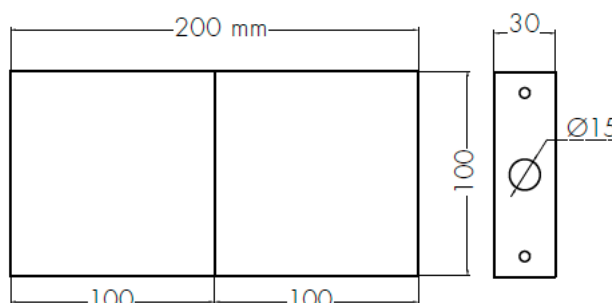

SERIE LOUVRE

Luminaire sur source centrale (signaling emergency unit)

FICHE TECHNIQUE [Technical document]

GAMME ARCHITEK

Référence : 74107
Type : LOU45 SC2P

- Design épuré, matériaux nobles
- Corps en Tôle, customisable
- Pictogramme Sérigraphié
- Tranche 100 x 100 x 30

CARACTERISTIQUES ESSENTIELLES DU PRODUIT [Main characteristics of the product]

PRESENTATION [Description] :	ECLAIRAGE/TRANCHE
MONTAGE [Mounting] :	ENCASTRE
MODE D'ECLAIRAGE [Lighting mode] :	LEDS
TYPE D'ECLAIRAGE (Lighting type) :	PERMANENT
LAMPE SECOURS [Emergency light] :	LEDS
CLASSE DE PROTECTION [Protection class] :	CLASSE 1
TENSION D'ALIMENTATION [Rating voltage] :	230V AC/DC
CONSOMMATION [Consumption] :	1.65W – 4.14VA
FLUX LUMINEUX [Lighting flux] :	45 LUMENS
PICTOGRAMME [Legend] :	VERT/BLANC
TENUE AU FEU [Fire Performance]	850°C
DEGRE DE PROTECTION [Protection Category] :	IP 42 – IK 07
PICTOGRAMME [Legend] :	POLYCARBONATE
FIXATION	APPLIQUE MURALE DRAPEAU
DIMENSIONS [Size]	200 x 105 x 30 mm
DECOUPE PLAFOND [Ceiling cutout]	107 x 32 mm
POIDS [Weight] :	0.9 Kg