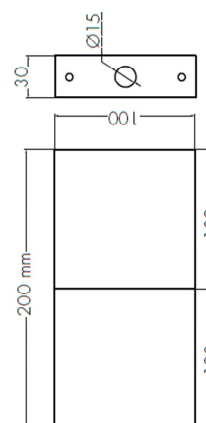

SERIE LOUVRE

Luminaire sur source centrale

(signaling emergency unit)

FICHE TECHNIQUE [Technical document]

GAMME ARCHITEK

Référence : 74 092

Type : LOU45 SC

- Esthétique épurée, matériaux nobles
- Pictogramme Sérigraphié 30 mm
- Corps en Tôle, Customisable
- Tranche 100 x 100 x 30

CARACTERISTIQUES ESSENTIELLES DU PRODUIT [Main characteristics of the product]

PRESENTATION [Description] :	ECLAIRAGE/TRANCHE
MONTAGE [Mounting] :	APPLIQUE PLAFOND
MODE D'ECLAIRAGE [Lighting mode] :	LEDS
TYPE D'ECLAIRAGE [Lighting type] :	PERMANENT
LAMPE SECOURS [Emergency light] :	LEDS
CLASSE DE PROTECTION [Protection class] :	CLASSE 1
TENSION D'ALIMENTATION [Rating voltage] :	230V AC/DC
CONSOMMATION [Consumption] :	1.65W – 4.14VA
FLUX LUMINEUX [Lighting flux] :	45 LUMENS
PICTOGRAMME [Legend] :	VERT/BLANC
TENUE AU FEU [Fire Performance]	850°C
DEGRE DE PROTECTION [Protection Category] :	IP 42 – IK 07
HOMOLOGATION NF (Licence)	18 073 / 724867
PICTOGRAMME [Legend] :	POLYCARBONATE SERIGRAPHIE
DIMENSIONS [Size]	200 x 105 x 30 mm
POIDS [Weight] :	0.9 Kg