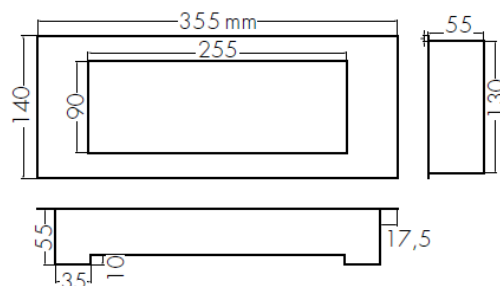

SERIE AMBIANCE

Luminaire sur source centrale

(Signaling emergency unit)

FICHE TECHNIQUE [Technical document]

Référence : 75 050

Type : ETE 1000

- Flux lumineux 1000 Lumens
- 100% Leds
- Injection bi-Matière
- Faible épaisseur

CARACTERISTIQUES ESSENTIELLES DU PRODUIT [Main characteristics of the product]

APPLICATION (usage)	AMBIANCE
PRESENTATION [Description] :	PMMA injection bi-matière
MODE D'ECLAIRAGE [Lighting mode] :	LEDS
TYPE D'ECLAIRAGE (Lighting type) :	PERMANENT
LAMPE SECOURS [Emergency light] :	21 LEDS x 0.5W
CLASSE DE PROTECTION [Protection class] :	CLASSE 2
TENSION D'ALIMENTATION [Rating voltage] :	230 V AC/DC
CONSOMMATION [Consumption] :	8.7 W – 16 VA
DEGRE DE PROTECTION (Protection category)	IP 65 / IK 07
FLUX LUMINEUX [Lighting flux] :	1 150 LUMENS
COULEUR COFFRET [Color] :	BLANC
HOMOLOGATION NF (Licence)	18051 / 720374
TENUE AU FEU [Fire resistance] :	850 °
DIMENSIONS [Size] :	300 x 127 x 45.5 mm
FIXATION (Fixing)	PLAFOND (existe en version encastrée)
POIDS [Weight] :	0,85 Kg