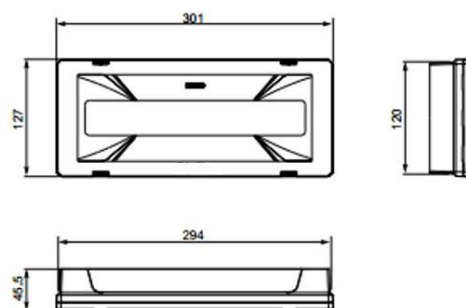

SERIE AMBIANCE

Luminaire sur source centrale (Signaling emergency unit)

FICHE TECHNIQUE [Technical document]

Référence : 75049

Type : CS 1000

- Flux lumineux 1000 Lumens
- 100% Leds
- Injection bi-Matière
- Faible épaisseur

CARACTERISTIQUES ESSENTIELLES DU PRODUIT [Main characteristics of the product]

APPLICATION (usage)	AMBIANCE
PRESENTATION [Description] :	PMMA injection bi-matière
MODE D'ECLAIRAGE [Lighting mode] :	LEDS
TYPE D'ECLAIRAGE (Lighting type) :	PERMANENT
LAMPE SECOURS [Emergency light] :	21 LEDS x 0.5W
CLASSE DE PROTECTION [Protection class] :	CLASSE 2
TENSION D'ALIMENTATION [Rating voltage] :	230 V AC/DC
CONSOMMATION [Consumption] :	8.7 W – 16 VA
DEGRE DE PROTECTION (Protection category)	IP 65 / IK 07
FLUX LUMINEUX [Lighting flux] :	1 150 LUMENS
COULEUR COFFRET [Color] :	BLANC
HOMOLOGATION NF (Licence)	18051 / 720374
TENUE AU FEU [Fire resistance] :	850 °
DIMENSIONS [Size] :	300 x 127 x 45.5 mm
FIXATION (Fixing)	PLAFOND (existe en version encastrée)
POIDS [Weight] :	0,59 Kg