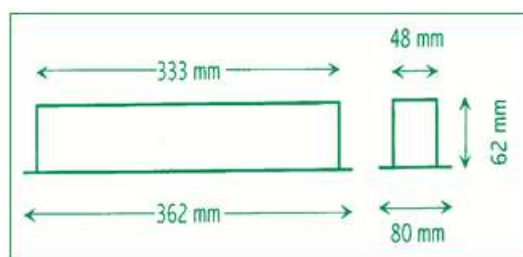

SERIE AMBIANCE DECO

LUMINAIRE SUR SOURCE CENTRALE

FICHE TECHNIQUE

GAMME ARCHITEK

Référence :
Type : ETE RL

- Design modern
- 100% Leds
- Cadre d'encastrement rasant
- Personnalisable

CARACTERISTIQUE ESSENTIELLES DU PRODUIT

PRESENTATION :	TOLE / VERRE
MODE D'ECLAIRAGE :	LEDS
TYPE D'ECLAIRAGE :	PERMANENT
LAMPE SECOURS :	LEDS
CLASSE DE PROTECTION :	CLASSE 1
TENSION d'alimentation :	48/230V AC/DC
CONSOMMATION :	6.5VA – 5W
BALLAST :	ELECTRONIQUE
FLUX LUMINEUX :	360 LUMENS
MONTAGE :	ENCASTRE
COULEUR :	BLANC (RAL SUR DEMANDE)
AGREMENT NF/EN :	13097
TENUE AU FEU :	960 °+M0
DEGRE DE PROTECTION :	IP 42 / IK 04
DIMENSIONS :	362 x 80 x 62 mm
DECOUPE PLAFOND :	340 x 50 mm
POIDS :	2Kg

ECLAIRAGE DE SECURITE

Blocs autonomes, onduleurs, sources centrales d'énergie, luminaires cylindriques étanches, éclairage décoratif & caissons lumineux...

CONTACT

55, av. de l'Europe, 92 400 COURBEVOIE
contact@beharsecurite.com
www.beharsecurite.com
Tél : 01 47 88 31 31 – Fax : 01 47 88 44 84
www.beharsecurite.com

[FT : 13-04-2017]