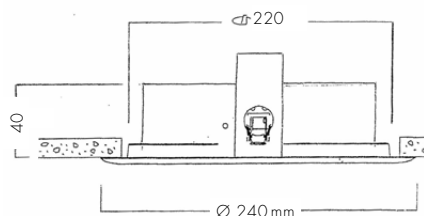

PROFIL DE LA SÉRIE

ERP

ERT

AMB.

DESCRIPTION TECHNIQUE

- **Présentation** : spots encastrés plafond ▶ **Corps** : tôle peinte (SPO 400- EA 360) Zamak peint SPOL et SPOLR
- **Lampe** : LED culot E15 - 8W (SPO L et SPOLR) ▶ **Classe** : 1 (SPOL et SPOLR), Classe 2 SPO400 et EA360
- **Collerette** : blanche / noire ou autre couleur sur demande

INFOS SPÉCIFIQUES

Tous nos les spots sont livrés en couleur blanche. Couleur noire ou toute autre couleur RAL possible sur demande.

	TYPE	RÉF.	TECH.	AUTONOMIE	FLUX [LUMENS]	CONSO.	POSE	APPLI.	POIDS	SPÉCIFICITÉS
	EA 360	73101	SATI	1 H.	360 Lm	LED - 1.5 W	encastrée	AMB.; ERP/ERT	1,1 kg	Tout LED Diam. d'encastrement 220mm

	TYPE	RÉF.	TENSION	FLUX [LUMENS]	CONSO.	POSE	SPÉCIFICITÉS
	SPO/400	43800	230 V	400 Lm	LED 14 VA	plafond encastrée	downlight rond led
	SPO/400S	43801	230 V	400 Lm	LED 14 VA	murale, plafond, saillie	plafonnier en saillie LED
	SPO L	43480	230 V AC/DC	450 Lm	LED 6 W	encastrée	spot carré; ambiance
	SPO LR	43480R	230 V AC/DC	450 Lm	LED 6 W	encastrée	spot rond; ambiance

COTES

SPO 400 et EA 360