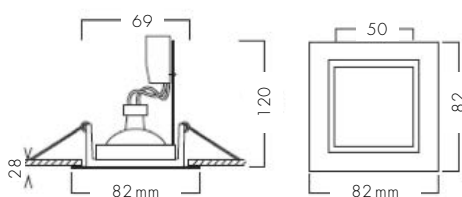

SPO 50, SPO L et SPO LE