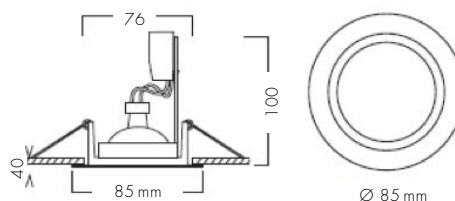

SPO LER, SPO LR et SPO 50R