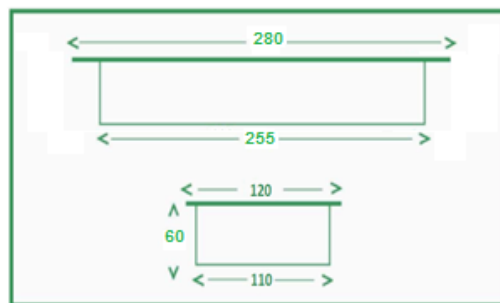

CARACTERISTIQUES ESSENTIELLES DU PRODUIT [Main characteristics of the product]

FONCTION [Function] :	AMBIANCE
PRESENTATION [Description] :	ENCASTRE RASANT
MODE D'ECLAIRAGE [Lighting mode] :	LEDS
TYPE D'ECLAIRAGE [Lighting type] :	NON PERMANENT
LAMPE VEILLEUSE [Monitoring light] :	2x LEDS BLANCHES
LAMPE SECOURS [Emergency light] :	15x0.3W LEDS BLANCHES
CLASSE DE PROTECTION [Protection class] :	CLASSE 2
TENSION D'ALIMENTATION [Rating voltage] :	230 V 50/60 HZ
CONSOMMATION [Consumption] :	0.54 W (NF ENVIRONNEMENT)
TEST [Test] :	SATI AUTO-TESTABLE avec report de défaut
DEGRE DE PROTECTION [Protection category] :	IP 42 / IK 08
FLUX LUMINEUX [Lighting flux] :	500 LUMENS
AUTONOMIE [Autonomy] :	1 HEURE
COULEUR COFFRET [Color] :	BLANC RAL 9003 (toute couleur sur demande)
HOMOLOGATION NF [Licence] :	T 17136
TENUE AU FEU [Fire resistance] :	850 °
DIMENSIONS [Size] :	280 x 120 x 60 mm
DECOUPE PLAFOND [ceiling cut] :	260 x 110 mm
POIDS [Weight] :	1.1 Kg