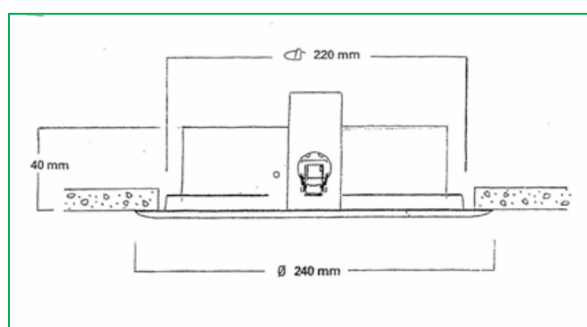

CARACTERISTIQUES ESSENTIELLES DU PRODUIT [Main characteristics of the product]

FONCTION [Function] :	AMBIANCE
PRESENTATION [Description] :	ENCASTRE RASANT ROND
MODE D'ECLAIRAGE [Lighting mode] :	LEDS
TYPE D'ECLAIRAGE [Lighting type] :	NON PERMANENT
LAMPE VEILLEUSE [Monitoring light] :	LEDS BLANCHES
LAMPE SECOURS [Emergency light] :	8 LEDES BLANCHES
CLASSE DE PROTECTION [Protection class] :	CLASSE 2
TENSION D'ALIMENTATION [Rating voltage] :	230 V 50/60 HZ
CONSOMMATION [Consumption] :	1.5 W
TEST [Test] :	SATI AUTO-TESTABLE
DEGRE DE PROTECTION [Protection category] :	IP 41 / IK 07
FLUX LUMINEUX [Lighting flux] :	360 LUMENS
AUTONOMIE [Autonomy] :	1 HEURE
BATTERIE	NiCd 10 x 1,2 V / 600 Ah
HOMOLOGATION NF [Licence] :	T 16 003
TENUE AU FEU [Fire resistance] :	850 °
COULEUR COFFRET [Color] :	BLANC - ALUMINIUM
DIMENSIONS [Size] :	240 x 40 mm
DECOUPE PLAFOND [ceiling cut] :	220 mm
POIDS [Weight] :	1.1 Kg