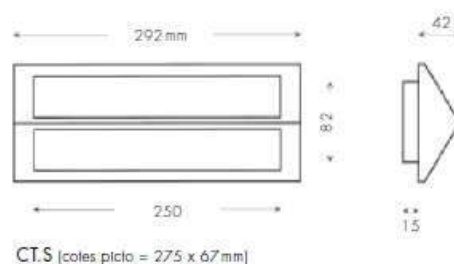

SERIE

CT

Luminaire sur source centrale

(signaling emergency unit)

FICHE TECHNIQUE [Technical document]

Référence : 33 088

Type : CTS L

- Design épuré, matériaux nobles
- Corps en Tôle, vasque en Verre
- Pictogramme étiquette amovible
- Faible hauteur pour plafonds bas

CARACTERISTIQUES ESSENTIELLES DU PRODUIT [Main characteristics of the product]

PRESENTATION [Description] :	COPRS METAL et VERRE
MONTAGE [Mounting] :	SAILLIE PLAFOND
MODE D'ECLAIRAGE [Lighting mode] :	LEDS
TYPE D'ECLAIRAGE (Lighting type) :	PERMANENT
LAMPE SECOURS [Emergency light] :	LEDS
CLASSE DE PROTECTION [Protection class] :	CLASSE 1
TENSION D'ALIMENTATION [Rating voltage] :	230V AC/DC
CONSOMMATION [Consumption] :	1.65W – 4.14VA
FLUX LUMINEUX [Lighting flux] :	45 LUMENS
PICTOGRAMME [Legend] :	ETIQUETTE AMOVIBLE
TENUE AU FEU [Fire Performance]	950°C
DEGRE DE PROTECTION [Protection Category] :	IP 42 – IK 03
ECRAN [screen] :	VERRE
Normes (Regulation)	NF EN 60598-1:2015 / NF EN 60598-2-22:2014 UTE C 71-802:2001
FIXATION	SAILLIE PLAFOND
DIMENSIONS [Size]	292 x 82 x 57 mm
POIDS [Weight] :	0.9 Kg