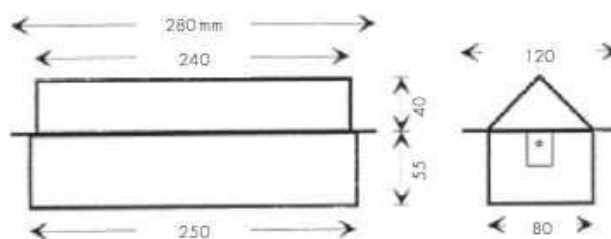

SERIE

CT

Luminaire sur source centrale

(signaling emergency unit)

FICHE TECHNIQUE [Technical document]

Référence : 33 089

Type : CTPL

- Design épuré,
- Corps en Tôle, vasque polycarbonate
- Pictogramme étiquette
- Faible hauteur pour plafonds bas

CARACTERISTIQUES ESSENTIELLES DU PRODUIT [Main characteristics of the product]

PRESENTATION [Description] :	CORPS METAL PEINT et POLYCARBONATE
MONTAGE [Mounting] :	ENCASTRE PLAFOND
MODE D'ECLAIRAGE [Lighting mode] :	LEDS
TYPE D'ECLAIRAGE [Lighting type] :	PERMANENT
LAMPE SECOURS [Emergency light] :	LEDS
CLASSE DE PROTECTION [Protection class] :	CLASSE 1
TENSION D'ALIMENTATION [Rating voltage] :	230V AC/DC
CONSOMMATION [Consumption] :	1.65W – 4.14VA
FLUX LUMINEUX [Lighting flux] :	45 LUMENS
PICTOGRAMME [Legend] :	ETIQUETTES COLLEES
TENUE AU FEU [Fire Performance]	850°C
DEGRE DE PROTECTION [Protection Category] :	IP 42 – IK 07
ECRAN [screen] :	POLYCARBONATE OPALE
NORMES (Regulation)	NF EN 60598-1:2015 / NF EN 60598-2-22:2014 UTE C 71-802:2001
DIMENSIONS [Size]	280 x 120 x 95 mm
POIDS [Weight] :	0.9 Kg
DECOUPE PLAFOND	260 x 90 mm