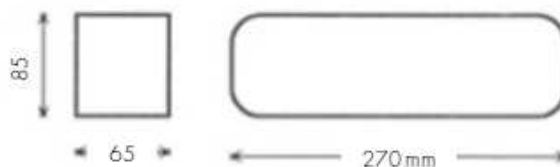

SERIE
CLAS

Bloc autonome d'éclairage de sécurité

(Self contained luminaire)

GAMME ESTHETIK

FICHE TECHNIQUE

Référence : 43 477

Type : CLAS L

- ▶ Pureté des Lignes
- ▶ Pictogramme Sérigraphié
- ▶ Boitier Personnalisable
- ▶ Batterie LiFePO4 sans Cadmium

CARACTERISTIQUES ESSENTIELLES DU PRODUIT

COFFRET :	TOLE PEINTE
DIFFUSEUR :	POLYCARBONATE
MODE D'ECLAIRAGE :	LEDS
TYPE D'ECLAIRAGE :	NON PERMANENT
TEST :	SATI
LAMPE SECOURS :	2x LEDS
CLASSE DE PROTECTION :	CLASSE 1
TENSION D'ALIMENTATION :	230V - 50/60 HZ
CONSOMMATION :	0.56W
FLUX LUMINEUX :	45 LUMENS
AUTONOMIE :	1 HEURE
MONTAGE :	MURAL
COULEUR :	BLANC (autre RAL SUR DEMANDE)
AGREMENT NF/EN :	T 17140
TENUE AU FEU :	850°
PICTOGRAMME :	BLANC FOND VERT
DEGRE DE PROTECTION :	IP 42 / IK 06
DIMENSIONS :	270 x 85 x 65 mm
POIDS :	1.7 Kg