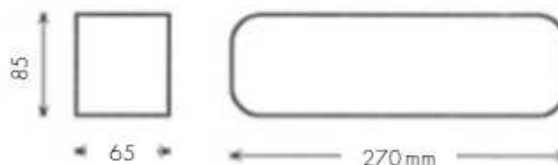

SERIE

CLAS

Luminaire sur source centrale

(Signaling emergency unit)

GAMME ESTHETIK

FICHE TECHNIQUE

Référence : 44 000

Type : CLAS 1L

- ▶ Pureté des Lignes
- ▶ Pictogramme Sérigraphié
- ▶ Boitier Personnalisable
- ▶ Batterie LiFePO4 sans Cadmium

CARACTERISTIQUES ESSENTIELLES DU PRODUIT

COFFRET :	TOLE PEINTE
DIFFUSEUR :	POLYCARBONATE
MODE D'ECLAIRAGE :	LEDS
TYPE D'ECLAIRAGE :	PERMANENT
LAMPE SECOURS :	LEDS
CLASSE DE PROTECTION :	CLASSE 1
TENSION D'ALIMENTATION :	48/110/220 Vcc - 230 Vac
CONSOMMATION :	1.8W – 2.7VA
FLUX LUMINEUX :	45 LUMENS
MONTAGE :	MURAL
COULEUR :	BLANC (RAL SUR DEMANDE)
AGREMENT NF/EN :	18105 / 732246
TENUE AU FEU :	850°
PICTOGRAMME :	SERIGRAPHIE BLANC FOND VERT
DEGRE DE PROTECTION :	IP 42 / IK 06
DIMENSIONS :	270 x 85 x 65 mm
POIDS :	0.8 Kg